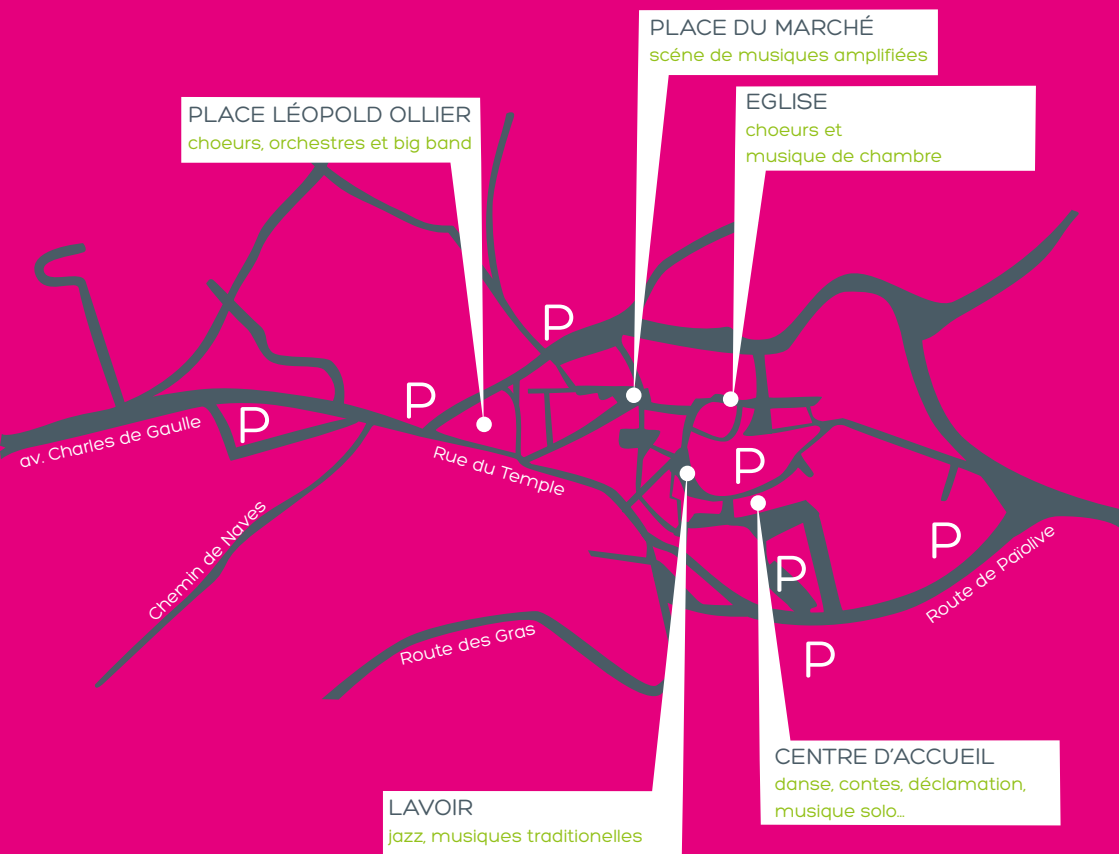

#### PLACE OLLIER :

14h20 • Batelouça

15h05 • Babagunça

16h15 • Rockamini Country enfants

18h25 • Rockamini Country adultes

20h05 • Espérance de Vernosc

21h15 • Batterie Fanfare d'Annonay

#### AU LAVOIR :

16h05 • Espérance de Vernosc

18h20 • Batterie Fanfare d'Annonay

21h15 • Batelouça

#### PLACE DU MARCHÉ :

16h30 • Penas du club Animation Vanséen

19h45 • Babagunça

## P – LES PARKINGS :

- place du Quai
- place des anciens combattants
- place Thibon
- espace Vivans
- route de Païolive
- en bas de la route du Couvent